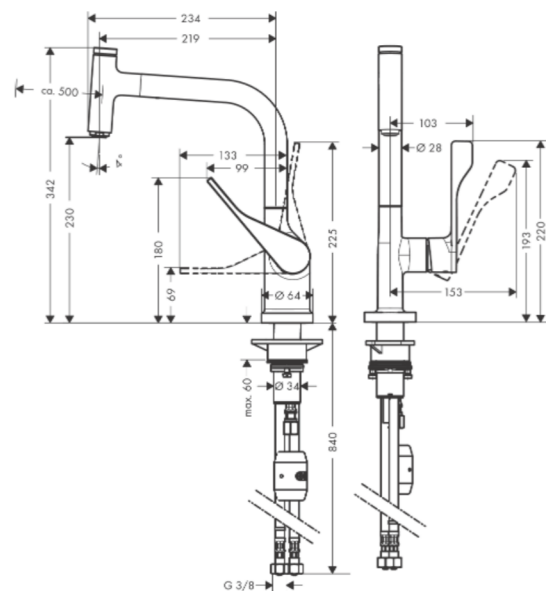

AXOR Citterio
Einhebel-Küchenmischer Select 230 mit Ausziehauslauf
 Oberflächen: **Brushed Red Gold** Artikelnummer: **39861310**

Merkmale

- ComfortZone 230
- Schwenkbereich einstellbar in 2 Stufen auf 110° oder 150°
- Normalstrahl
- Select-Knopf zum komfortablen An- und Abstellen des Wasserstrahls
- MagFit magnetische Brausehalterung
- maximale Durchflussmenge bei 3 bar: 9 l/min
- Keramikmischsystem
- Temperaturbegrenzung einstellbar
- Rückflussverhinderer integriert
- für Durchlauferhitzer geeignet
- DVGW NW-6506BT0603
- P-IX 28881/IA

Technologie

Produktabbildung

Maßzeichnung

AXOR Citterio
Einhebel-Küchenmischer Select 230 mit Ausziehauslauf
Oberflächen: **Brushed Red Gold** Artikelnummer: **39861310**

Durchflussdiagramm