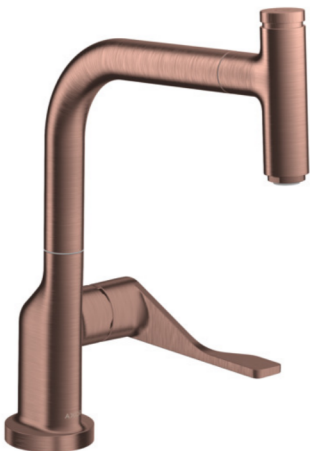

AXOR Citterio
Einhebel-Küchenmischer Select 230 mit Ausziehauslauf
 Oberflächen: **Brushed Red Gold** Artikelnummer: **39861310**

Merkmale

- ComfortZone 230
- Schwenkbereich einstellbar in 2 Stufen auf 110° oder 150°
- Normalstrahl
- Select-Knopf zum komfortablen An- und Abstellen des Wasserstrahls
- MagFit magnetische Brausehalterung
- maximale Durchflussmenge bei 3 bar: 9 l/min
- Keramikmischsystem
- Temperaturbegrenzung einstellbar
- Rückflussverhinderer integriert
- für Durchlauferhitzer geeignet
- DVGW NW-6506BT0603
- P-IX 28881/IA

Technologie

Produktabbildung

Maßzeichnung

AXOR Citterio
Einhebel-Küchenmischer Select 230 mit Ausziehauslauf
Oberflächen: **Brushed Red Gold** Artikelnummer: **39861310**

Durchflussdiagramm